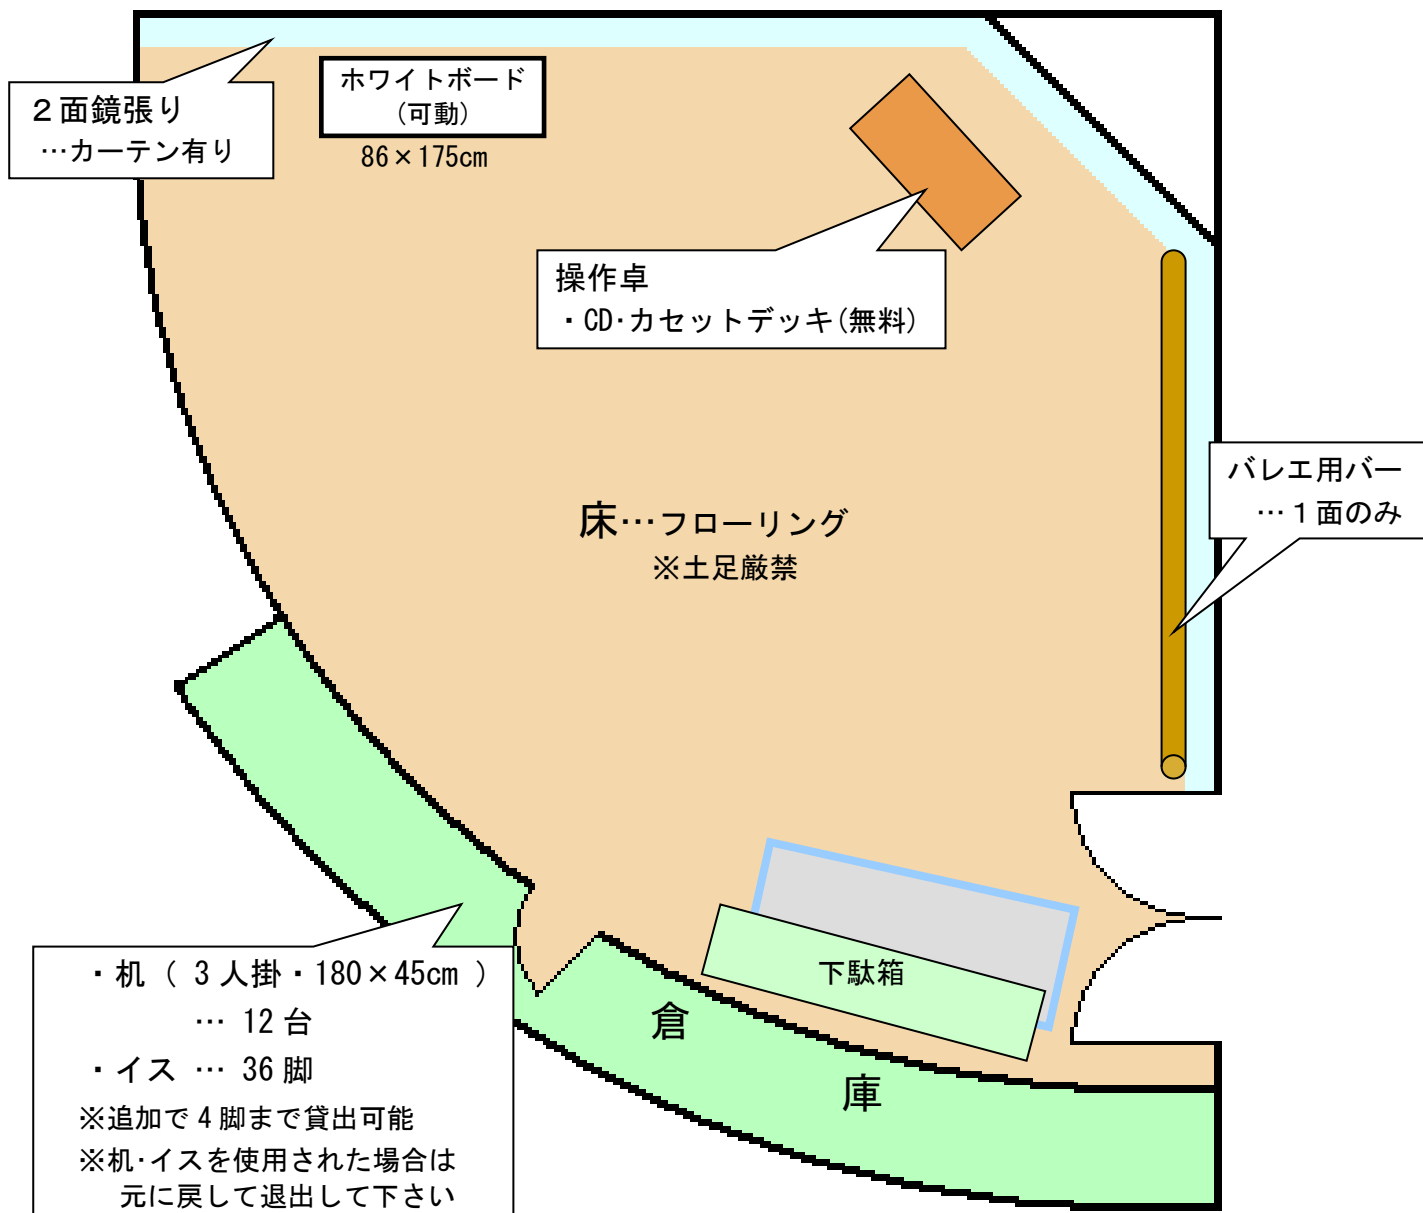

地下 1 F 多目的ルーム(中会議室 4)《36名(最大 40名)》

- 部屋の面積 99 m²
- 靴を脱いでご入室下さい。スリッパを室内に用意しております。
- マイク・プロジェクター等は有料です。
- 机とイスは倉庫の中に入っています。ご利用者で設置・片付けをお願いします。
- 冷暖房の調整は内線電話で2F受付にご連絡下さい。