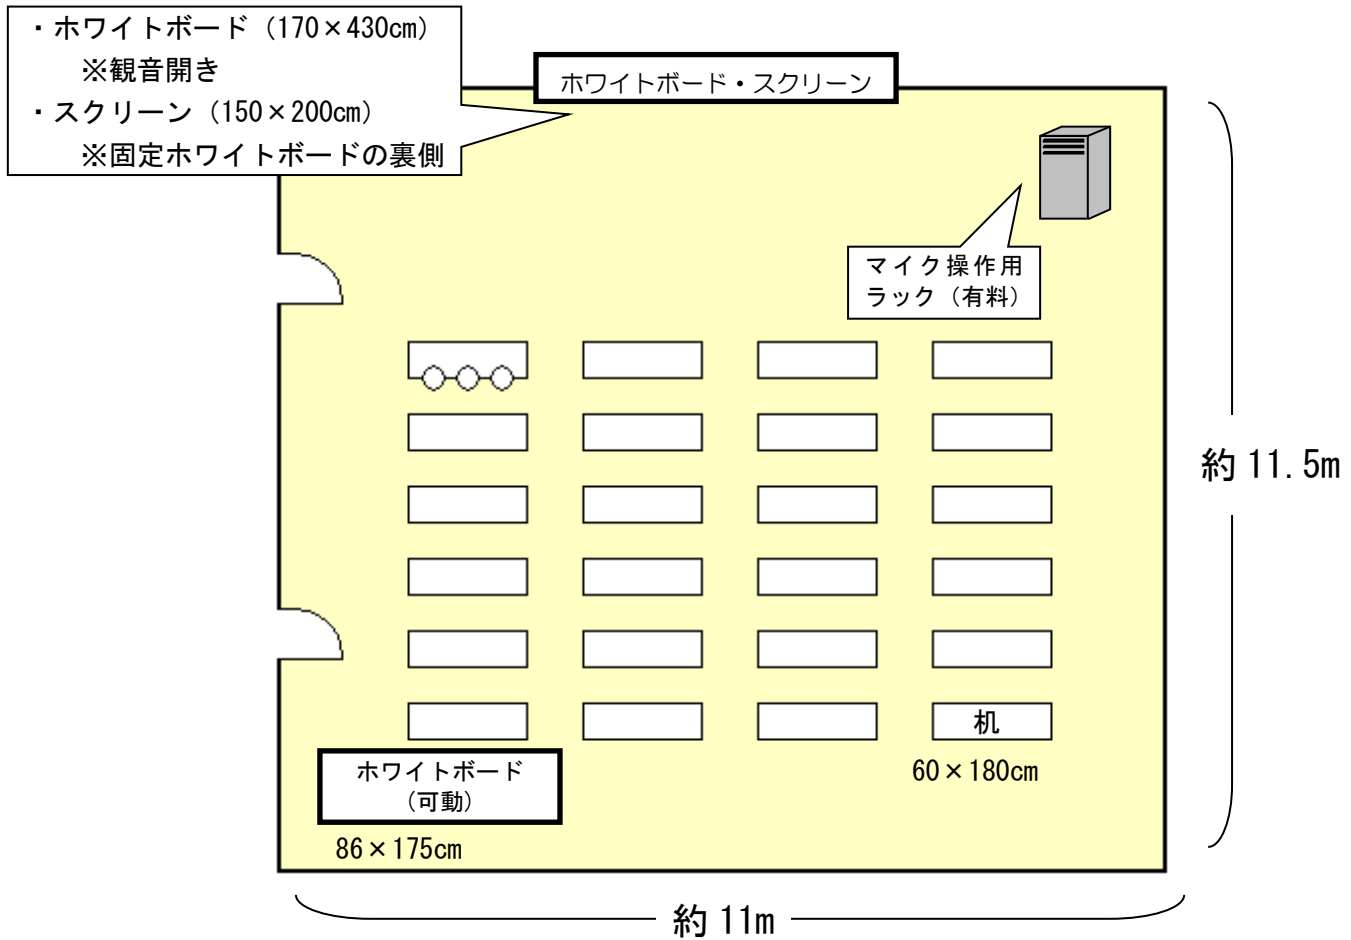

# 5 F 大会議室 (2) 《72名(最大75名)》

< 正面 >

- 部屋の面積 約 128 m<sup>2</sup>
- 天井の高さ 約 3m30cm
- イス 72 脚 (追加で 3 脚まで貸出可能)
- マイク・プロジェクター等は有料です。
- 冷暖房は窓際のエアコンスイッチで調節して下さい。

\* 口の字型に配席した場合 《42名》

※ 机・イスを移動された場合はご利用後に元に戻してご退出下さい。