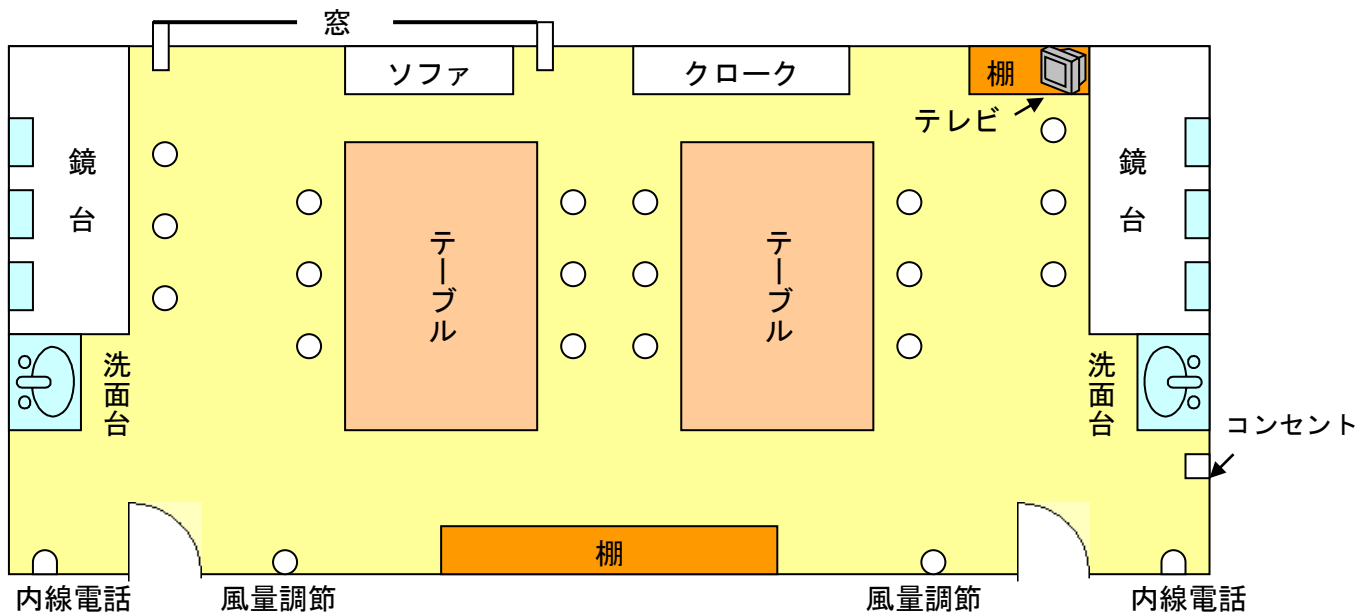

6 F 楽屋① 《定員 20 名》

- ・イス 20脚
- ・洗面台 2箇所
- ・傘立て 2つ
- ・ゴミ箱 2つ

楽屋①へは7Fホール裏の搬入用E.V・
又は搬入用E.V横の階段をご利用下さい。