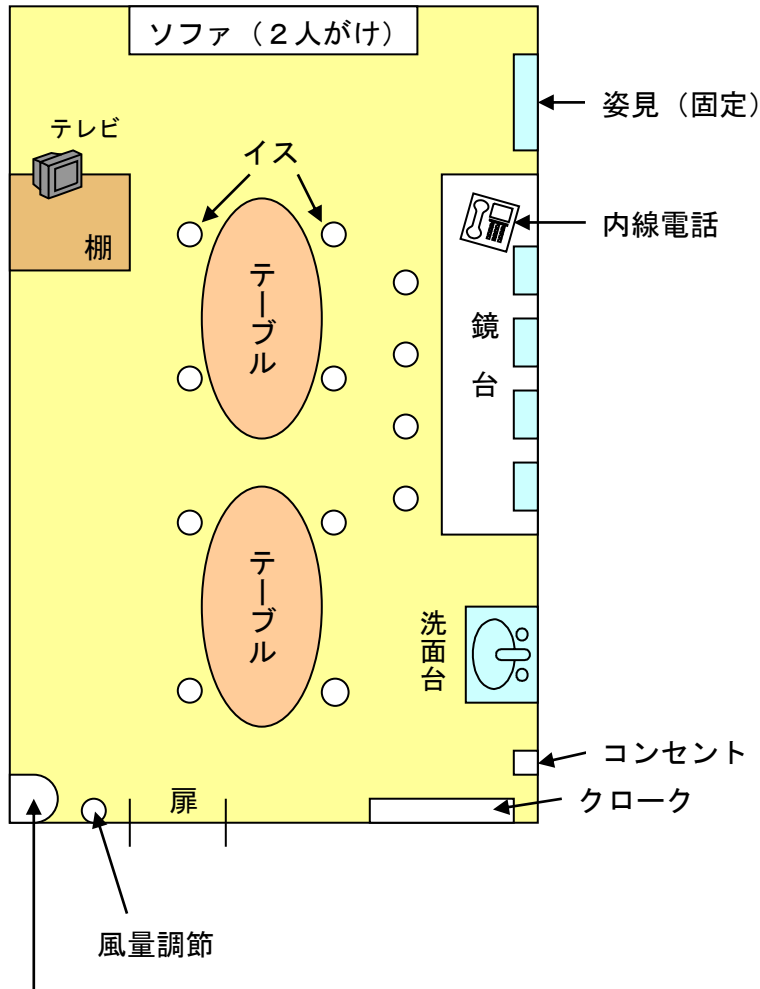

7 F 楽屋② 《定員 15 名》

内線 (警備へ)

- ・イス 15脚
- ・洗面台 1箇所
- ・傘立て 1つ
- ・ゴミ箱 1つ