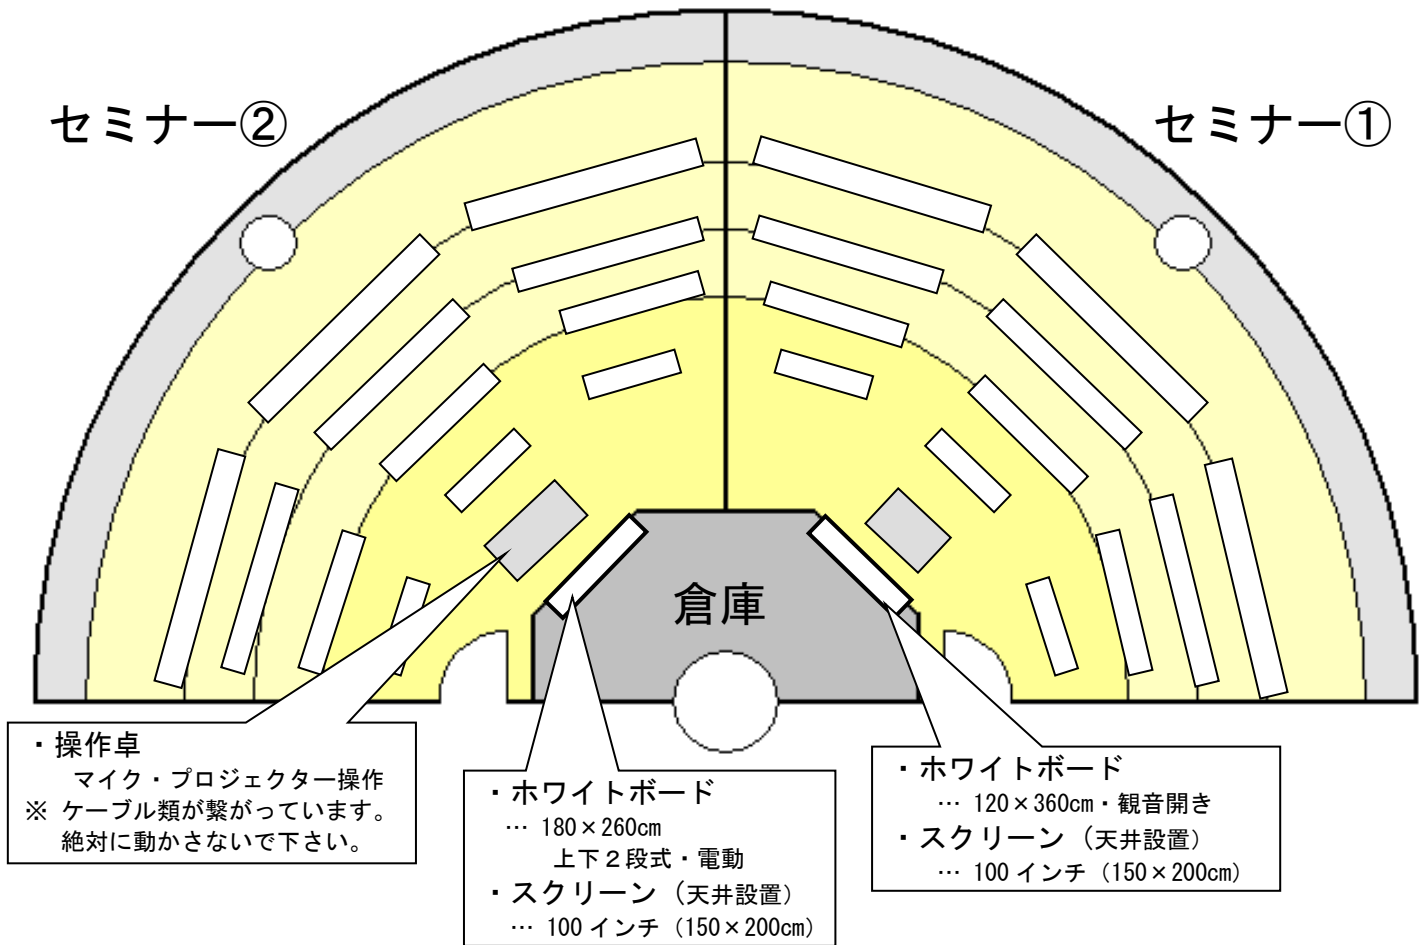

5 F セミナー室 《54名(最大55名)》

- 部屋の面積 各部屋約 92 m²
- 部屋は階段状となっております。
- 机・イス・ホワイトボードは全て固定式です。
※イスは最前列壁側の机の3脚と操作卓用の1脚のみ可動
- マイク・プロジェクター等は有料です。
- 冷暖房は窓際のアコンスイッチで調節して下さい。

<配席図>