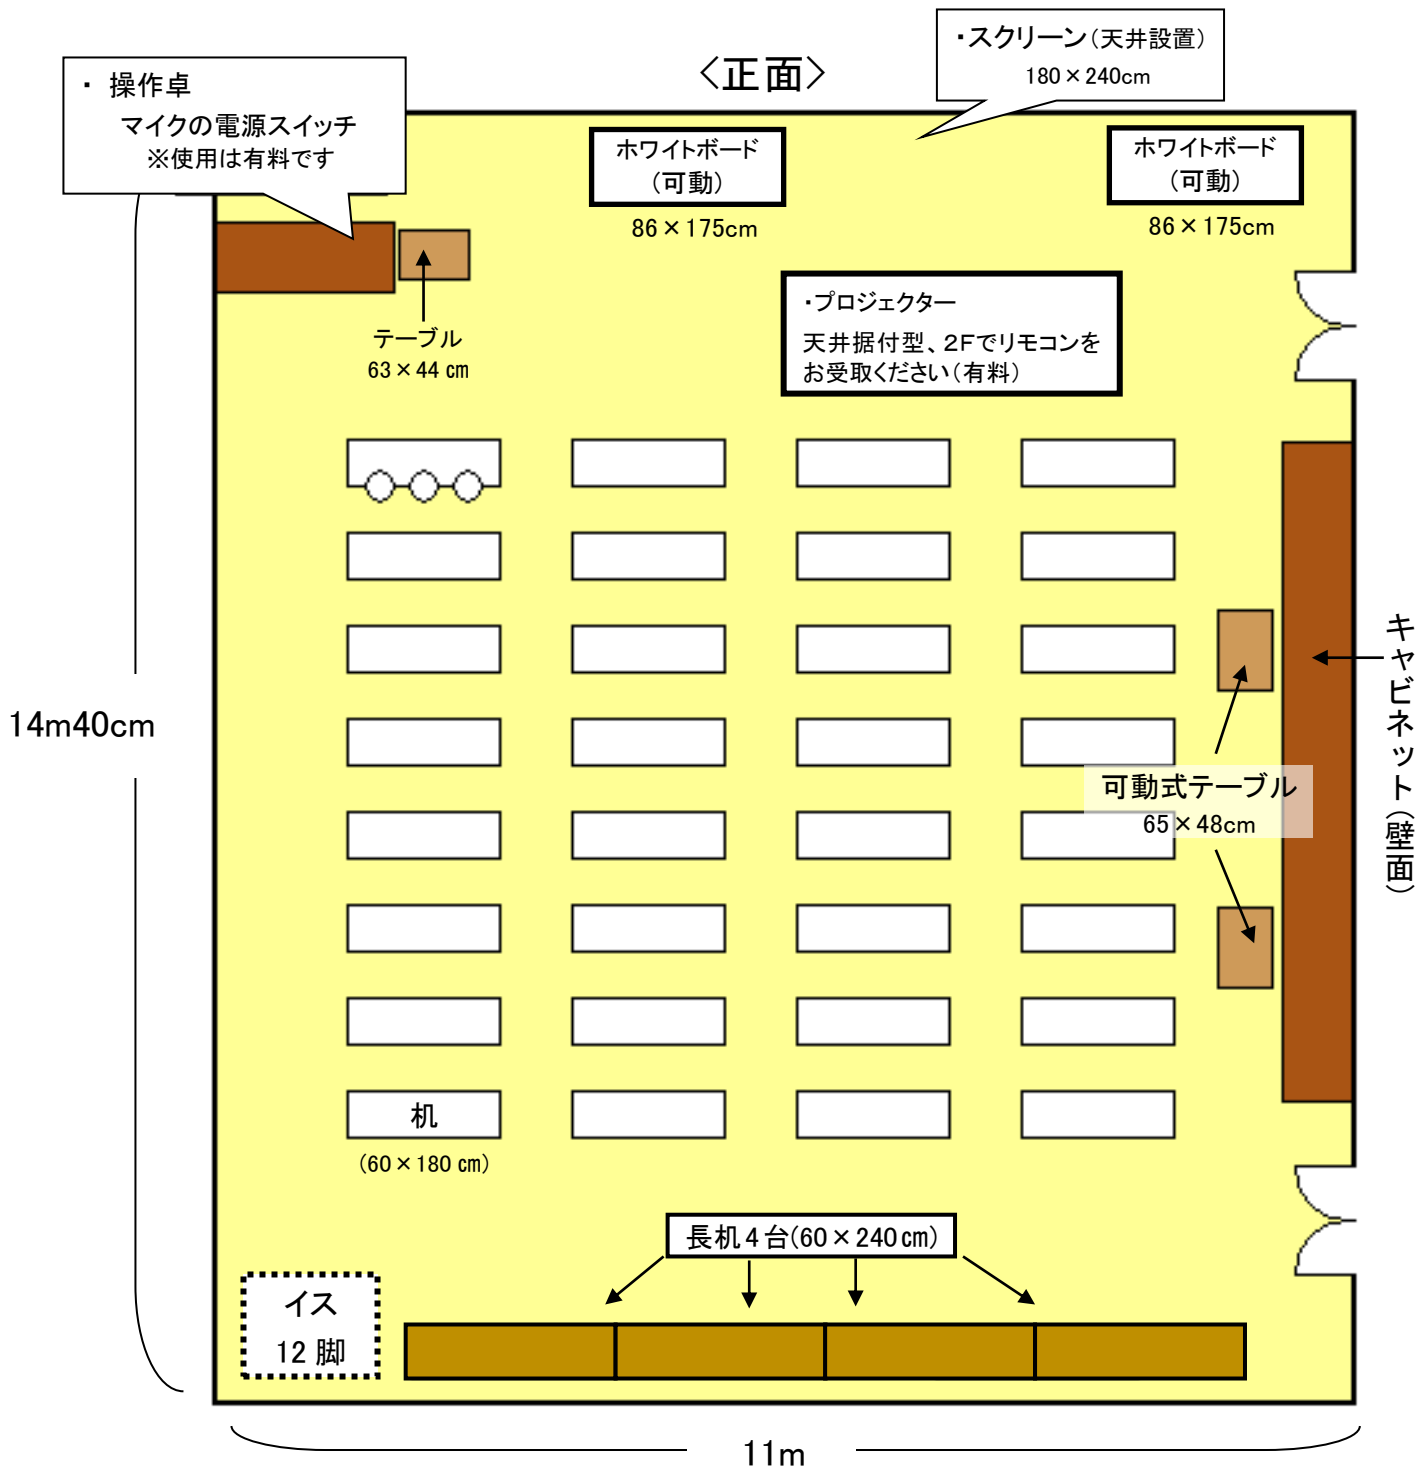

5 F 特別会議室 《108名(最大110名)》

- 部屋の面積 約 162 m²
- 天井の高さ 3m30cm
- イス 108脚 (追加で2脚まで貸出可能)
- 口の字型にした場合 : 縦5台 横4台 《54席》
- マイク・プロジェクター等は有料です。

※ 机・イスを移動された場合はご利用後に元に戻してご退出下さい。