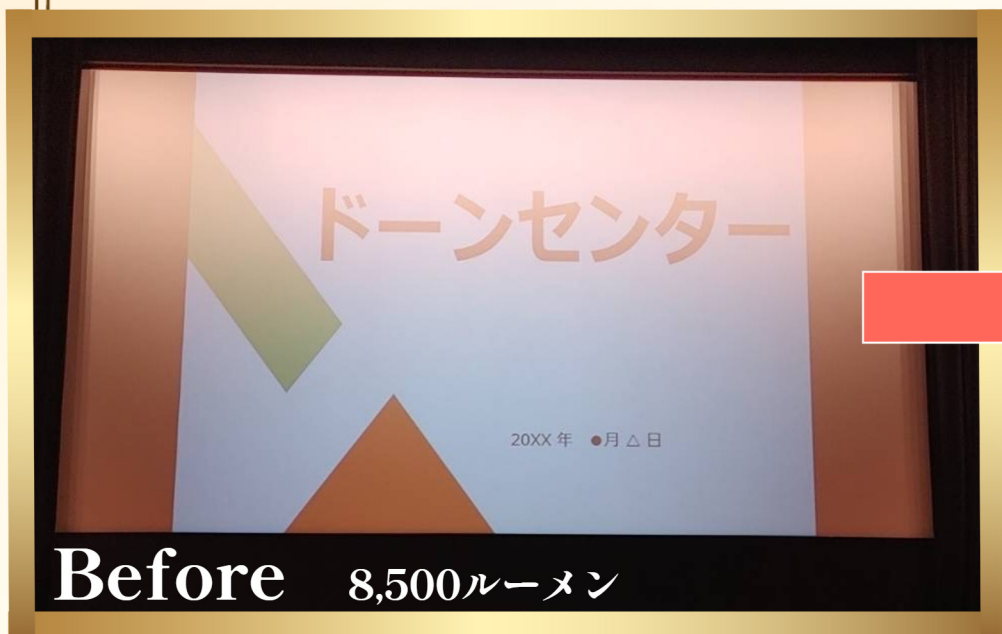

7階ホールの大形液晶プロジェクターが 新しくなりました

ぜひ
ご利用
ください

以前は舞台上が明るいと
白く霞んでいましたが…

くっきりキレイに
映るようになりました